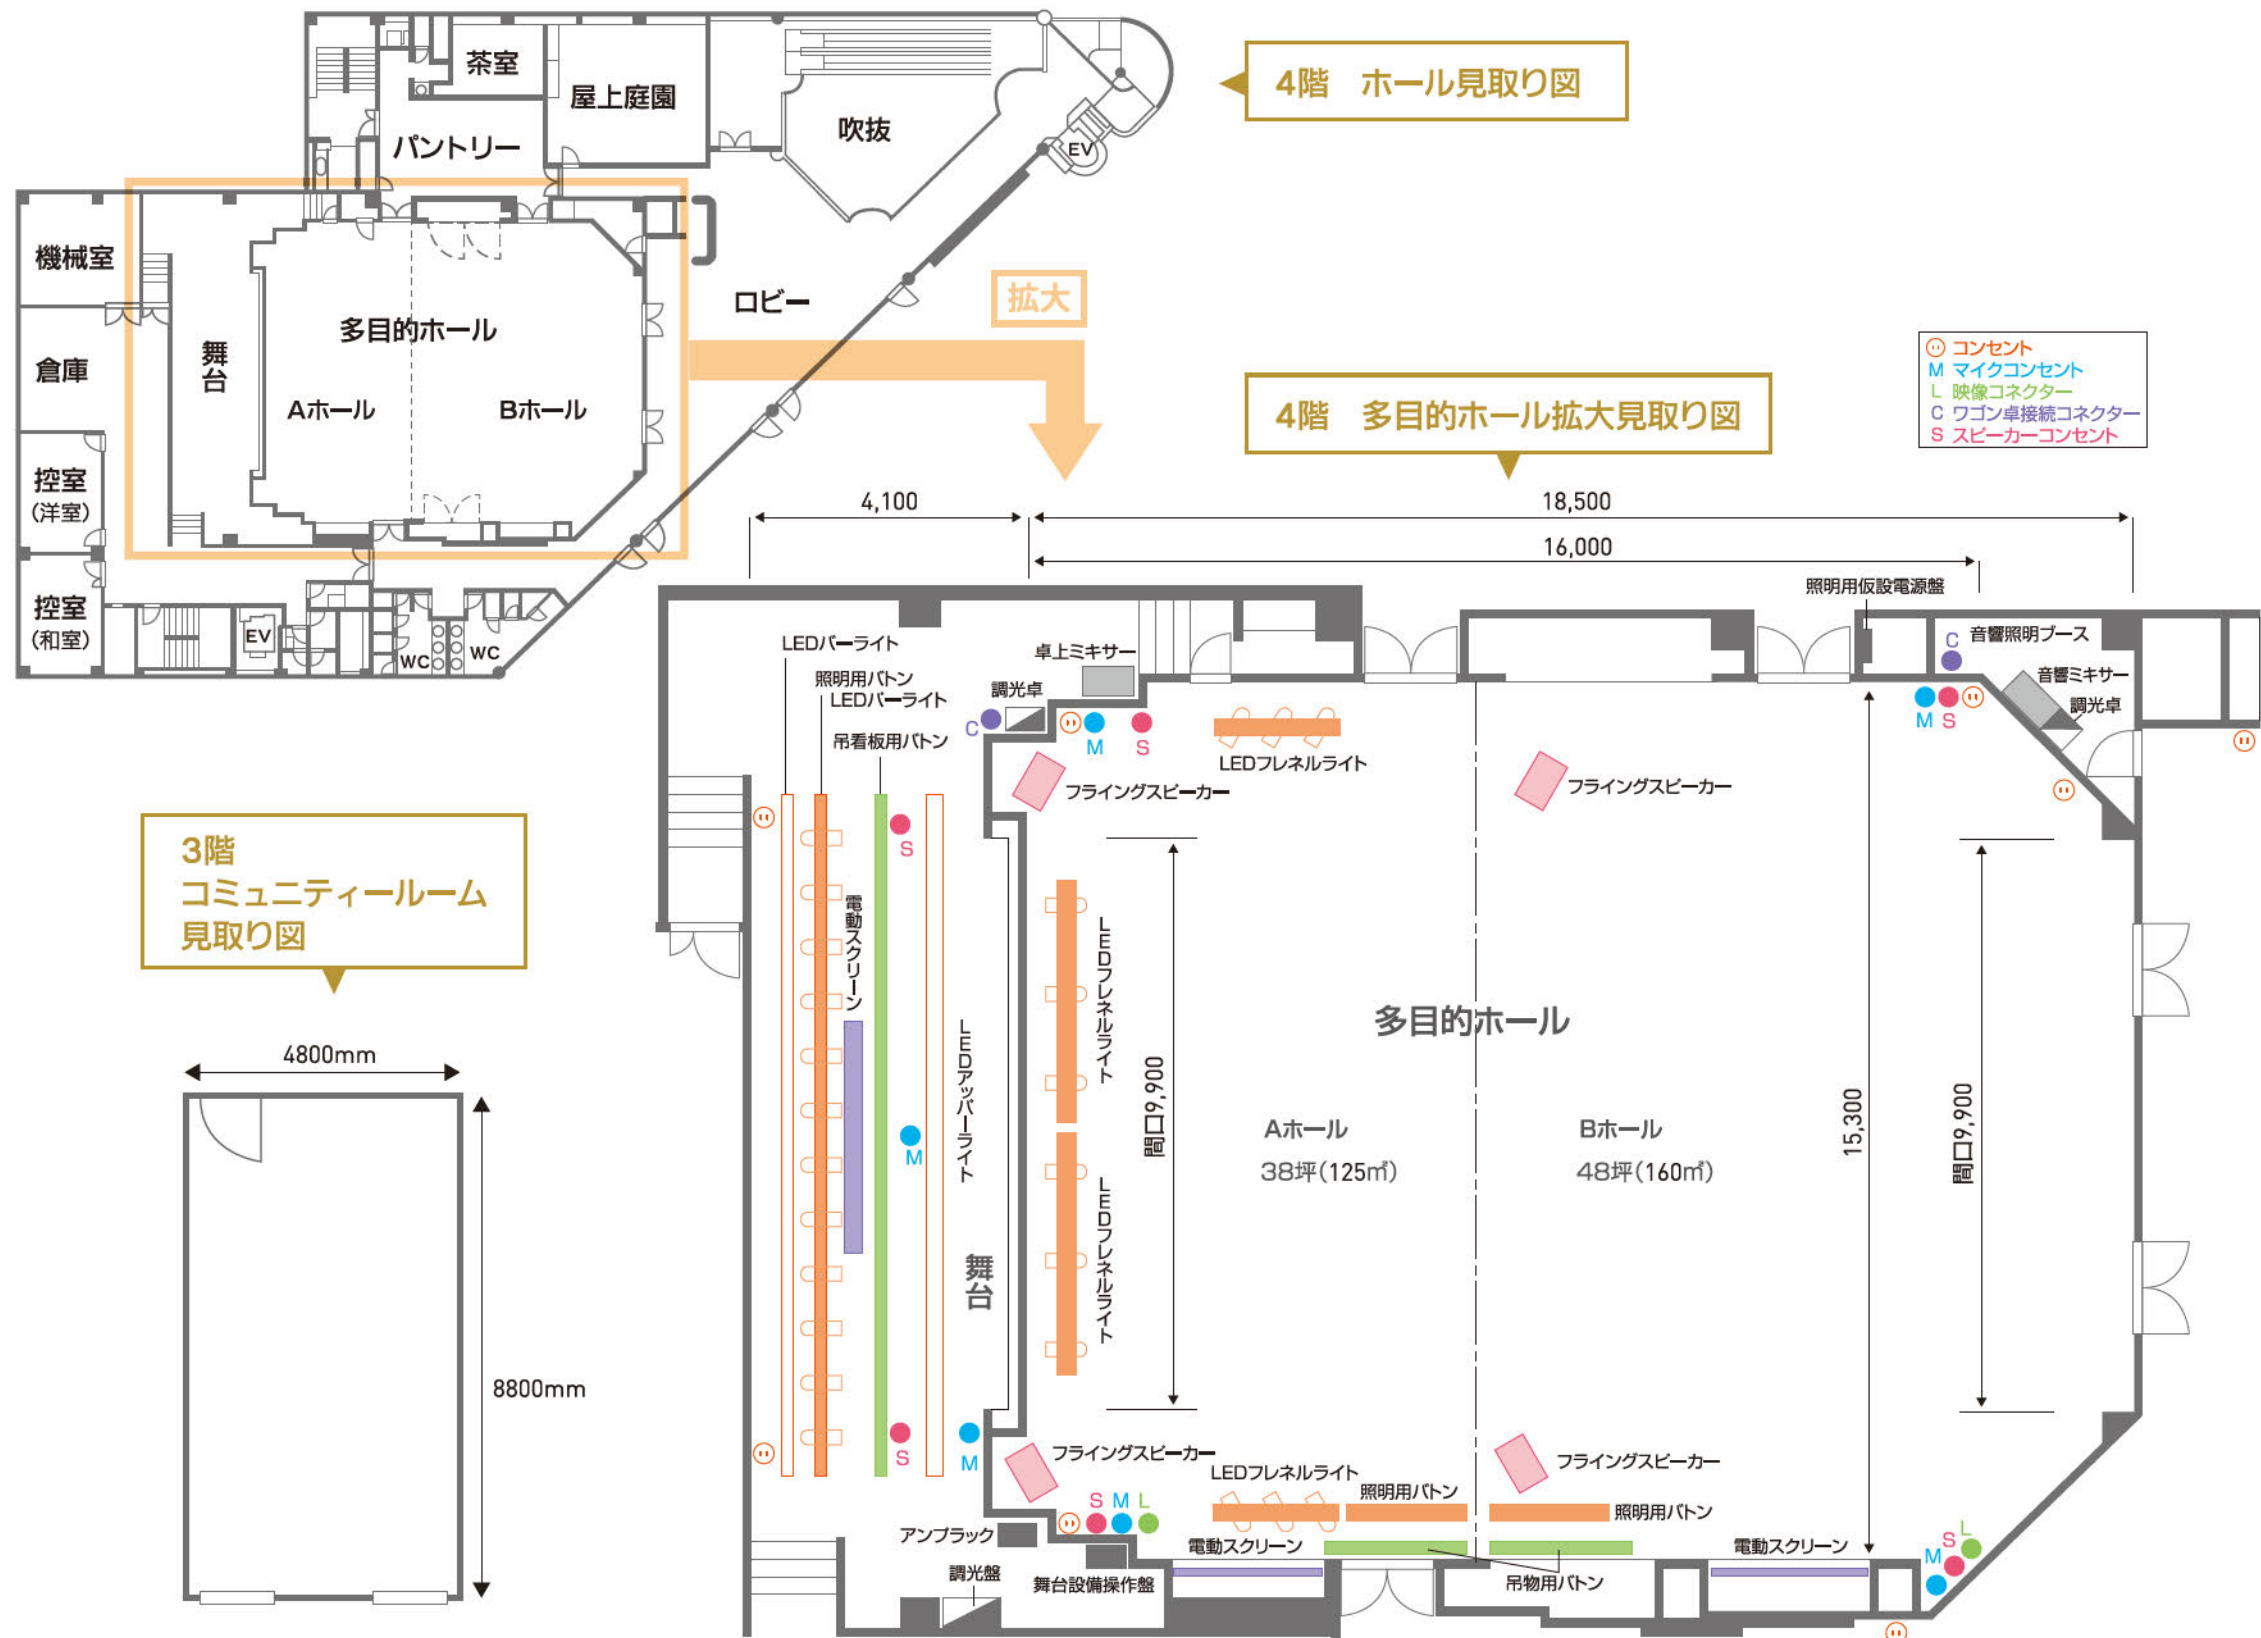

設備品名	単位	使用料
舞台設備		
講演台	1台	5,000円
司会台	1台	3,000円
金屏風(2140h)	半双	4,000円
移動ステージ(1500×2400×150)	1台	5,000円
譜面台	1台	500円
演奏者用パイプ椅子	1脚	会場費に含む
ホワイトボード	1台	3,000円
花台	1台	1,000円
花台(壺花をご注文の場合)	1台	—円
めくり立て	1本	1,000円
吊看板(5000×450)	1枚	25,000円
吊看板(5000×600)	1枚	30,000円
吊看板下地パネル(看板持込用)	1枚	1,000円
式次第(縦・横共)	1枚	15,000円
会議テーブル(レンタルの場合)(1800×450)	1本	2,500円

設備品名	単位	使用料
音響設備		
音響基本(A)	1式	会場費に含む
拡声装置/1式・ワイヤレスマイク/2本		
音響基本(B)	1式	10,000円
拡声装置/1式・ミキサー卓/1式・ワイヤレスマイク/2本・CDプレイヤー/1台・MDプレイヤー/1台・カセットデッキ/1台		
ミキサー卓(YAMAHA MGP-32X)	1台	10,000円
ワイヤレスマイク(TOA WN1265B)	1本	500円
ピンマイク(タイピン型)(TOA WN-1320)	1本	2,000円
有線マイク(SHURE SM-58SE)	1本	500円
有線マイク(SHURE SM-58)		
マイクスタンド(ストレート)	1本	マイク代に含む
マイクスタンド(ブーム)	1本	マイク代に含む
卓上マイクスタンド	1台	マイク代に含む
フライングスピーカー(RAMSA WS-A500)	1式	会場費に含む
ステージスピーカー(RAMSA 9000)	1組	5,000円
移動スピーカー(BOSE 802-II)	1組	5,000円
モニタースピーカー(Electro Voice ER-PRO)	1組	3,000円
モニタースピーカー(Electro Voice FM-12C)	1組	3,000円
CDプレイヤー(TASCAM CD-500)	1台	2,000円
CDプレイヤー(TASCAM CD-200)	1台	2,000円
MDプレイヤー(TASCAM MD-CD1MKIII)	1台	2,000円
カセットデッキ(Technics RS-TR575)	1台	2,000円
PA室モニタースピーカー(YAMAHA MS60S)	1台	会場費に含む
カラオケセット(DAM)	1式	10,000円
カラオケ操作料	1名	10,000円
録音(操作係含む)	1式	5,000円
PA持込料	1式	10,000円
音響基本リハーサル	1式	5,000円
BGM使用料(USEN含む)	1式	会場費に含む

設備品名	単位	使用料
照明設備		
照明基本(A)	1式	会場費に含む
アッパーライト・1列/フレネルライト・12灯(全LED)		
照明基本(B)	1式	10,000円
アッパーライト・1列/フレネルライト・12灯/パーライト・12灯/パーライト・1列(全LED)		
ピンスポット(スタンド式)	1台	5,000円
ピンスポット係(3h)	1名	10,000円
照明基本リハーサル	1式	5,000円
照明機材持込料	1式	要相談
電源使用料	1式	要相談
調光卓使用料(CODE-A48)	1台	基本(B)に含む